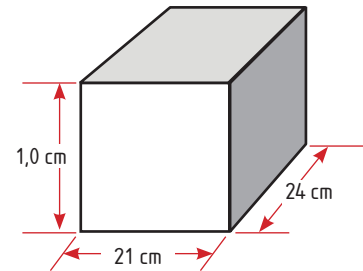

Packaging

Confezione in busta antistatica

Anti-static bag

BUSTA SINGOLA
Giftbox

Export carton

Bar code:
Position 4 sides
in the upper left

400864

Lateral sides
Shipping mark:

P/I NO.:
LOT NO.: 1818-18-22
CTN NO.:
MADE IN P.R.C.
ITEM NO.: 400864

Central sides
Shipping mark:

400864 - STRISCIA FLESSIBILE A LED RGB

QTY:	50	PCS
G.W.:		Kg
N.W.:		Kg
MEAS:		CM

400864