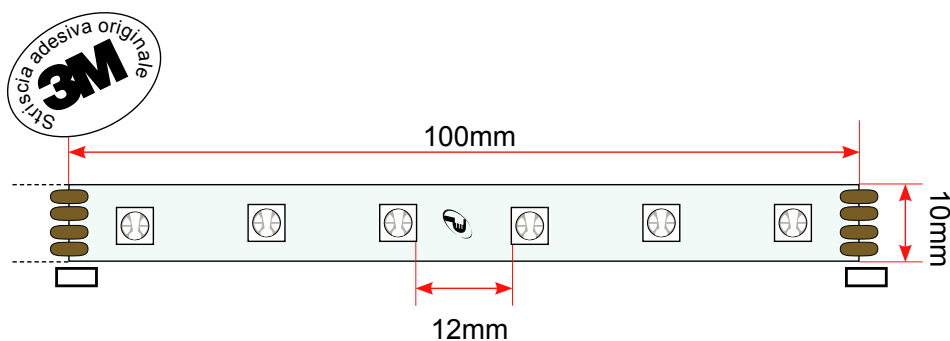

Scheda Tecnica - Technical Sheet

Striscia

400864

Labels

Dettagli Tecnici

	400864	
Codice:	400864	
Descrizione:	Striscia flessibile a led	
Lunghezza:	5 mt	
Tipo led:	SMD5050	
Temperatura luce:	RGB	
N° Led:	300 (60 x metro)	
Cri:	>80	
Alimentazione:	24Vcc	
Consumo:	14.4W/mt	
Lumen:	RGB	
Angolo illuminazione:	120°	
Classe energetica:	A++	
LOT. N° 1818-18-22		

8 053329 481359
Made in P.R.C.
www.poliplast.it

Importato da:
Poliplast srl via O. Scammacca 7/C
95127 Catania

IP20
 RoHS 2011/65/EU
 LOPE
 CE

RGB