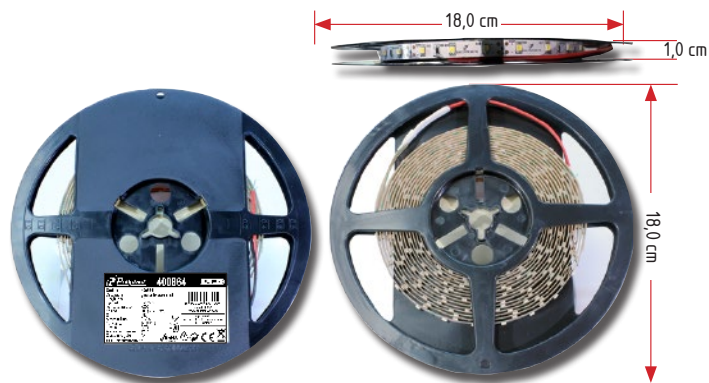

Scheda Tecnica - Technical Sheet

Striscia

400864

Labels

Dettagli Tecnici

	400864	
Codice:	400864	
Descrizione:	Striscia flessibile a led	
Lunghezza:	5 mt	
Tipo led:	SMD5050	
Temperatura luce:	RGB	
N° Led:	300 (60 x metro)	
Cri:	>80	
Alimentazione:	24Vcc	
Consumo:	14.4W/mt	
Lumen:	RGB	
Angolo illuminazione:	120°	
Classe energetica:	A++	
LOT. N° 1818-18-22		

8 053329 481359
Made in P.R.C.
www.poliplast.it

Importato da:
Poliplast srl via O. Scammacca 7/C
95127 Catania

IP20
 RoHS 2011/65/EU
 LOPE
 CE

Dimensioni
Dimensions